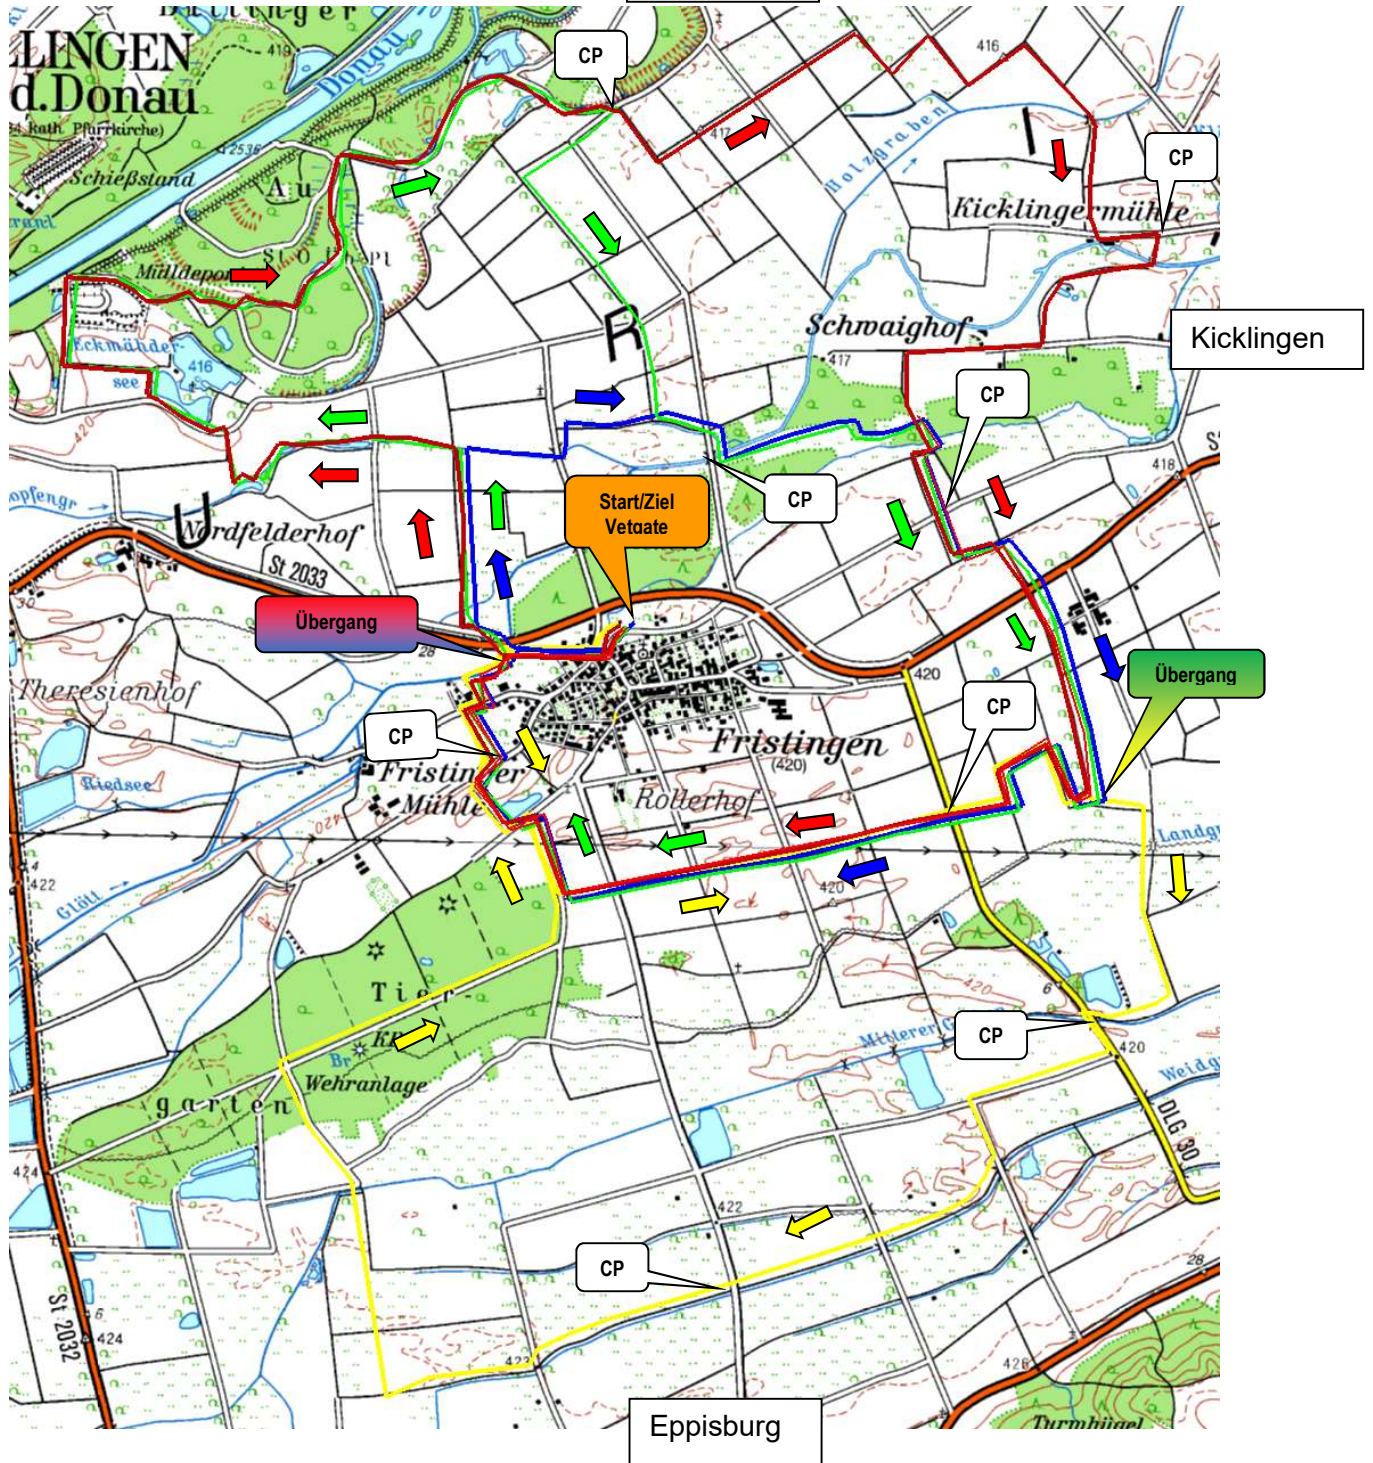

Streckenübersicht

Feuerwehr +49 112 Stephan
 Schelldorf: +49 176 24319753
 Belinda Hitzler: +49 171 3661394
Notall-Telefonnummern:
 Polizei: +49 110 Feuerwehr: +49 112
 Tierklinik Gessertshausen: 08238-96180

Donautal-Distanz

Streckenaufteilung Donautal-Distanz														
Kategorie	Datum	KM	Start	1. Runde		VC/VG/Ziel	2. Runde			VC/VG/Ziel	3. Runde			VC/VG/Ziel
				km	Farbe		km	total	Farbe		km	total	Farbe	
EFR	06.08.	40 km	ab 9:30	11	blau	VC 10 Min. Pause	18	29	grün	VG 40 Min.	11	40	blau	Ziel (2 h NU)
MDR	06.08.	61 km	09:00	24,7	grün/gelb	VG 40 Min.	20	44,7	rot	VG 40 Min.	16	61	gelb	Ziel (2 h NU)
MDR	06.08.	80 km	08:30	31	rot/blau	VG 40 Min.	24,7	55,7	grün/gelb	VG 40 Min.	24,7	80	grün/gelb	Ziel (2 h NU)